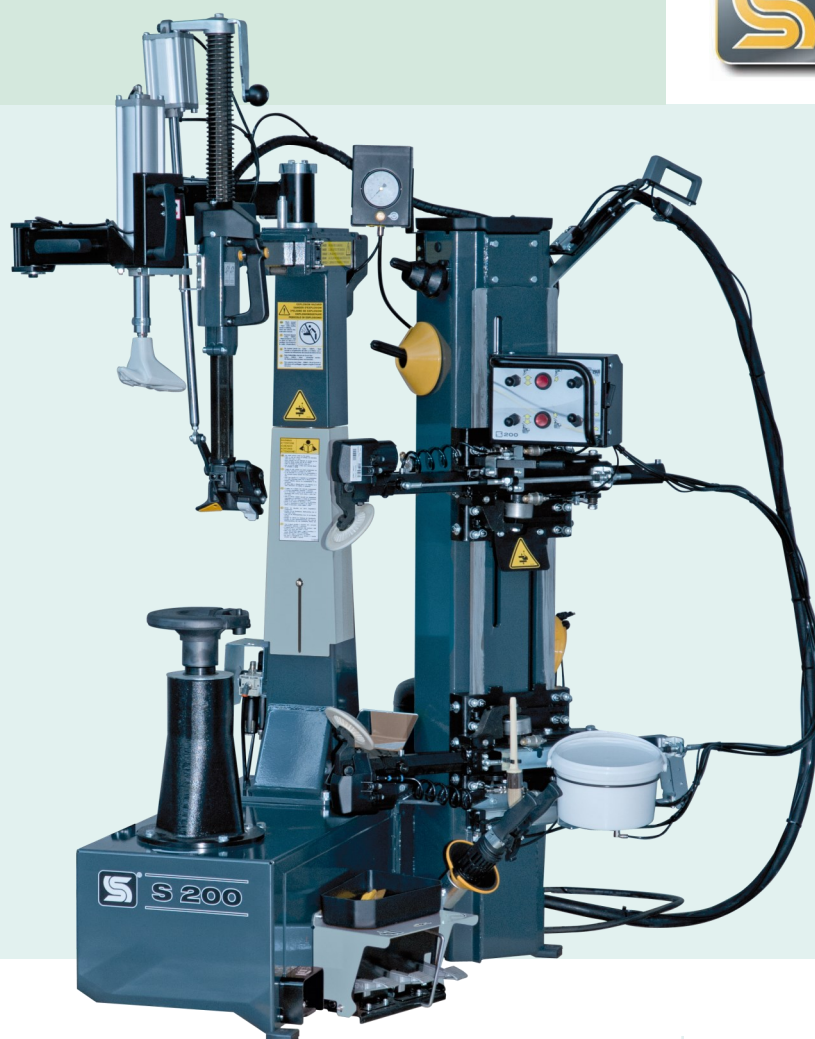

SICE S 200

KENMERKEN

- Pneumatisch weg zwenkende bovenbouw
- Automatische montagevinger (geen bandenlichter meer nodig)
- Contactloos - vrij van de velg
- Centrale naaf opspanning
- 220 V inverter motor, rechts- en linksom draaiend met 2 snelheden
- Dynamisch losdrukken door 2 pneumatisch gestuurde af-drukrollen
- Opspanbereik van 12" - 30"
- Voetbediende vaste pompklok

Voor dit model is optioneel leverbaar:

- 01.AS-LIFT: **wiellift** voor S 200 voor € 1.300,-
- 01.AS-GT70: **tubelessvuller** voor S 200 voor € 880,-

ACTIE

van € 13.765,-

€ 12.525,-

incl.: verzending en instructie