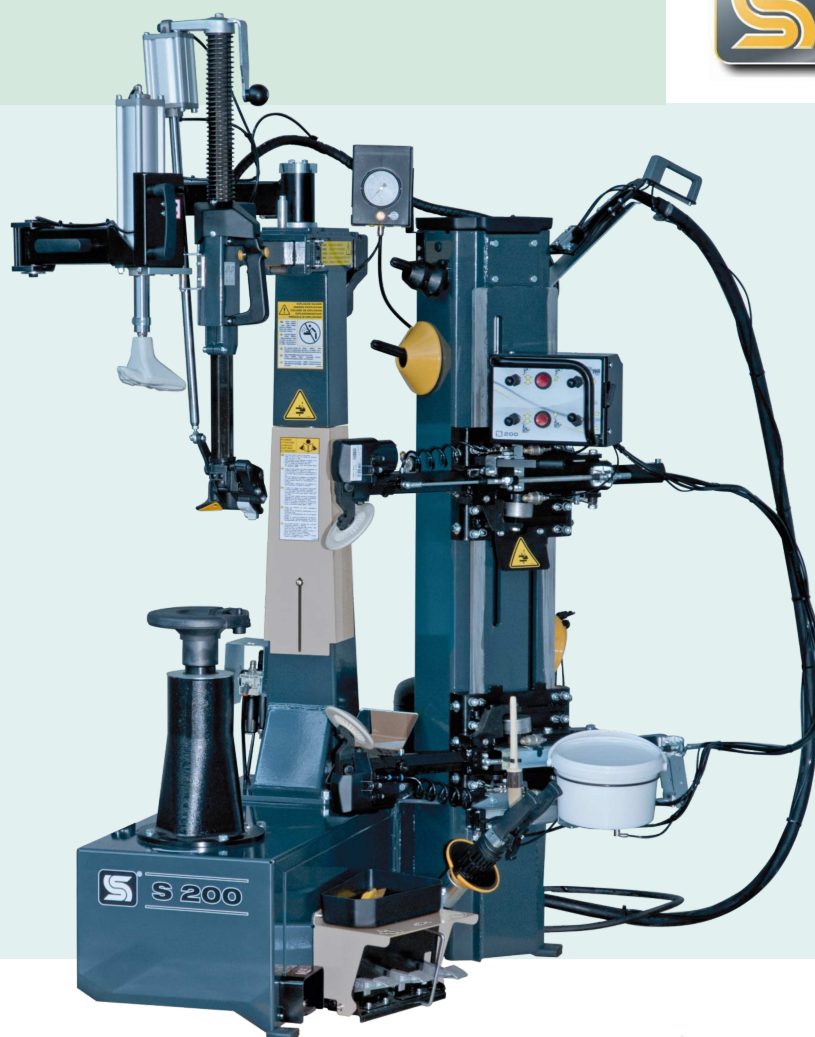

SICE S 200

KENMERKEN

- Pneumatisch weg zwenkende bovenbouw
- Automatische montagevinger (geen bandenlichter meer nodig)
- Contactloos - vrij van de velg
- Centrale naaf opspanning
- 220 V inverter motor, rechts- en linksom draaiend met 2 snelheden
- Dynamisch losdrukken door 2 pneumatisch gestuurde afdrukrollen
- Opspanbereik van 12" - 30"
- Voetbediende vaste pompklok

Voor dit model is optioneel leverbaar:

- 01.AS-LIFT: **wiellift** voor S 200 voor € 1.070,-
- 01.AS-GT70: **tubelessvuller** voor S 200 voor € 720,-

ACTIE

van € 11.750,-

€ 10.395,-

incl.: verzending en instructie