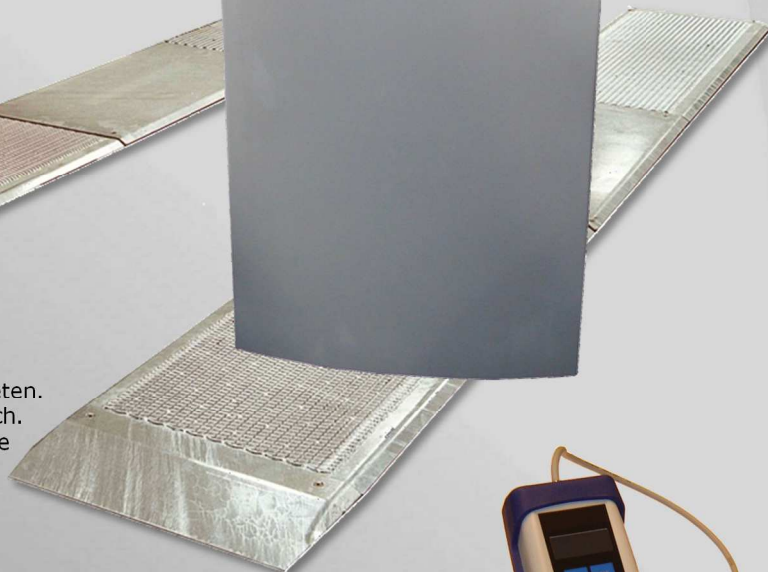

Arex Diag⁺ systeem

AREX, ruim **30** jaar fabrikant van teststraten

Meer dan 2000 installaties alleen al in Nederland

Verzinkte platen met RVS naaldlagers, geschikt tot 5 ton asbelasting

- ◆ Betrouwbaar
- ◆ Snel
- ◆ Overzichtelijk
- ◆ Dynamisch
- ◆ Robuust
- ◆ Modern
- ◆ Eenvoudige installatie

- ◆ Lange levensduur
- ◆ Energiezuinig
- ◆ Leverbaar in 2 of 4 plaats
- ◆ Ook met lange remplaten
- ◆ Uitbreidbaar met zijslipmeter en weegschalen of suspensietester
- ◆ Van alle kanten overrijdbaar

Met 1 druk op de rem
2 of 4 remkrachten gelijktijdig meten.
Onafhankelijk, snel en dynamisch.
Vergelijkbaar met de werkelijke
situatie op de weg