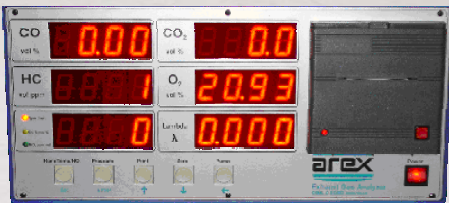

Sehr offenbar lesbare Anzeige